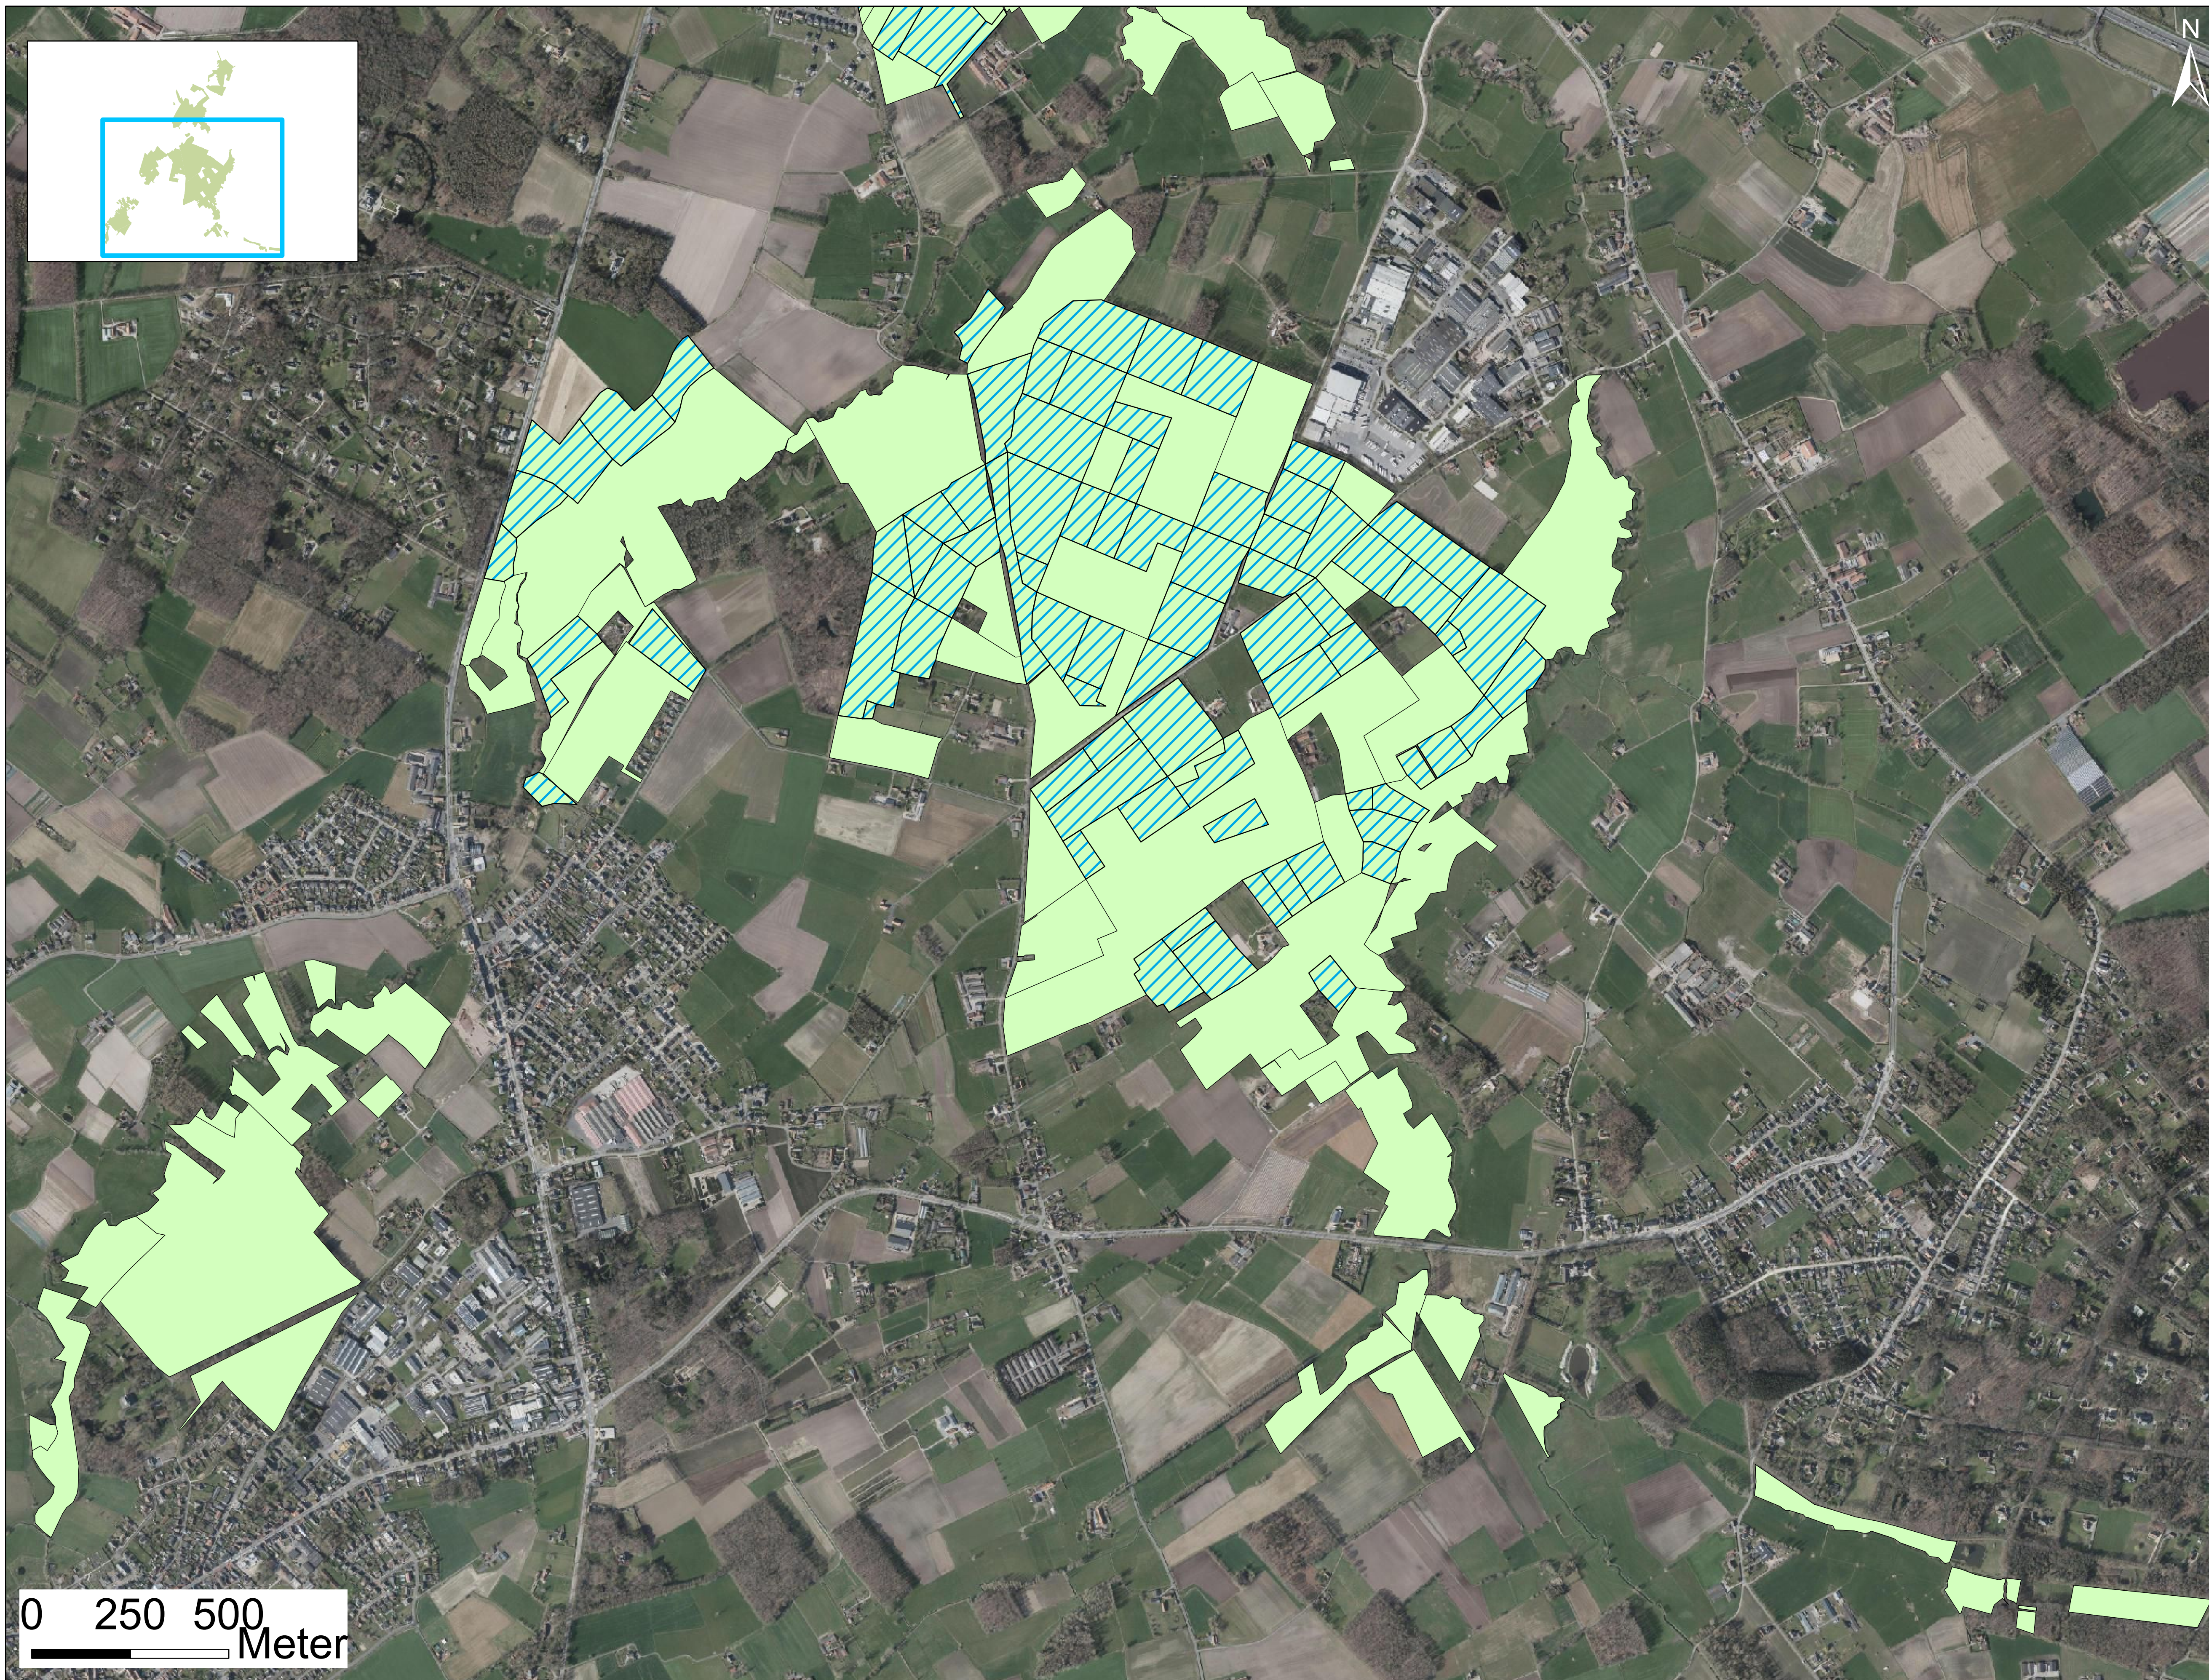

Wijziging en uitbreiding van het natuurbeheerplan Kampveld

Bijlage 3.1.1
-
3 functies

Legenda

Economische functie

 30.1 Houtoogst

Ecologische functie

 Ecologisch doel

Sociale functie

 Geen sociaal doel

CORRIDOR

natuur werkt

0 250 500
Meter

Wijziging en uitbreiding van het natuurbeheerplan Kampveld

Bijlage 3.1.1
-
3 functies

Legenda

Economische functie

 30.1 Houtoogst

Ecologische functie

 Ecologisch doel

Sociale functie

 Geen sociaal doel

CORRIDOR
natuur werkt